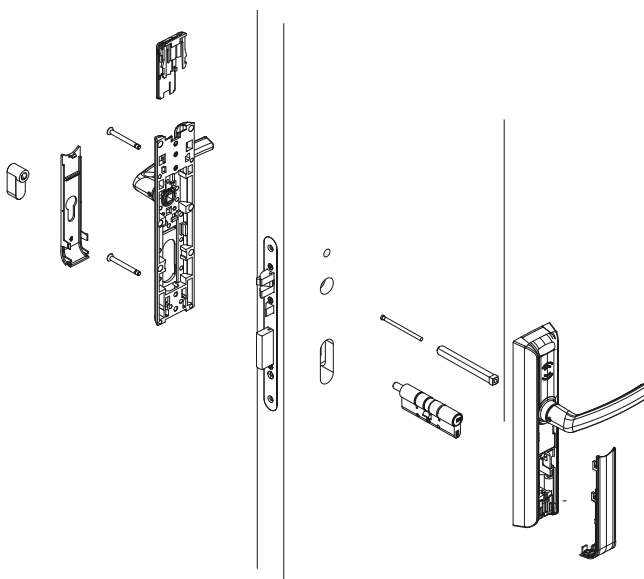

## Cerradura contactless

Palanca manual  
Versión EURO

Ficha Técnica

**Opciones de composición - 4 acabados, 3 diseños de manilla y 2 acabados embellecedores**

**Esquema instalación**

Dibujos técnicos: medidas expresadas en milímetros

**Placa manilla**

**Cerradura series 5A300, 5A310 – Cerradero**