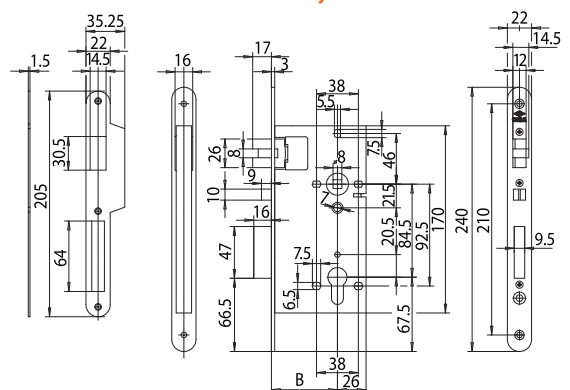

## Cerradura contactless

Palanca manual  
Versión EURO

Ficha Técnica

**Opciones de composición - 4 acabados, 3 diseños de manilla y 2 acabados embellecedores**

**Esquema instalación**

Dibujos técnicos: medidas expresadas en milímetros

**Placa manilla**

**Cerradura series 5A300, 5A310 – Cerradero**