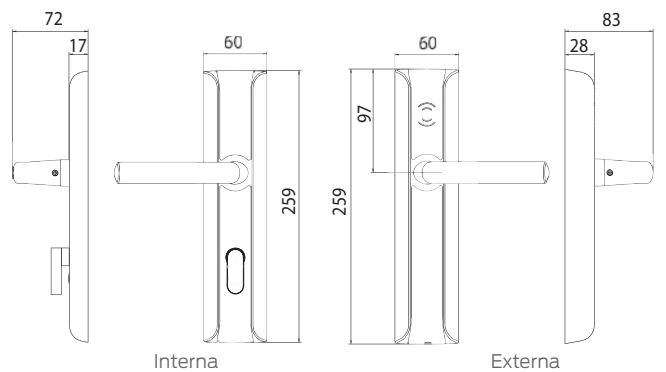

Placa manilla